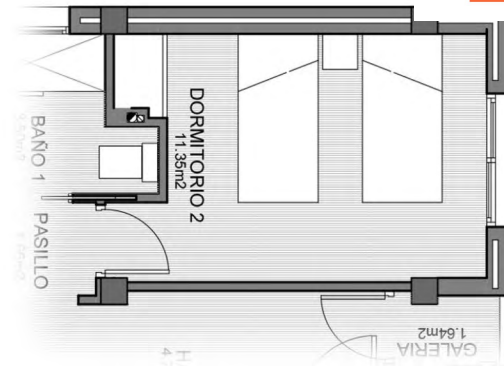

Mesa de Centro / Coffee table
100*50cm.

2 Plafones techo 3 luces /
2 Ceiling Lamp 3L

SOFA

Sofá
3,5 plazas, Asientos deslizantes
220cm / Tapizado tejido gris claro

Sofa
3,5pl - 220cm / Light Grey colour

MESA / TABLE

Dormitorio principal

Cabezal-galería de 270cm en blanco y gris pizarra + 2 mesitas de 2 cajones

Aro bañera tapizada NO Incluida
Cama de 150*190cm con base, colchon y almohada.

Main Bedroom

Headboard 270cm in two colours (white and grey) / 2 bed side tables - 2 drawers

Textil bed frame NOT included
Mattress, base and pillow 150*190

Dormitorio 2
 2 cabezales en color madera nordica + Mesita de 2 cajones
 2 conjuntos de base, colchon y almohada de 90*190

Bedroom n°2
 Headboard 90cm nordic colour + bed side table - 2 drawers
 2 set Matress, base and pillow 90*190

DORMITORIO 3 / BEDROOM 3

Dormitorio 3
 Cabezal textil en blanco + 1 mesitas de 2 cajones
 Cama de 150*190cm con base, colchon y almohada.

Bedroom 3
 white semi leader headboard / 1 bed side table - 2 drawers
 Matress, base and pillow 150*190