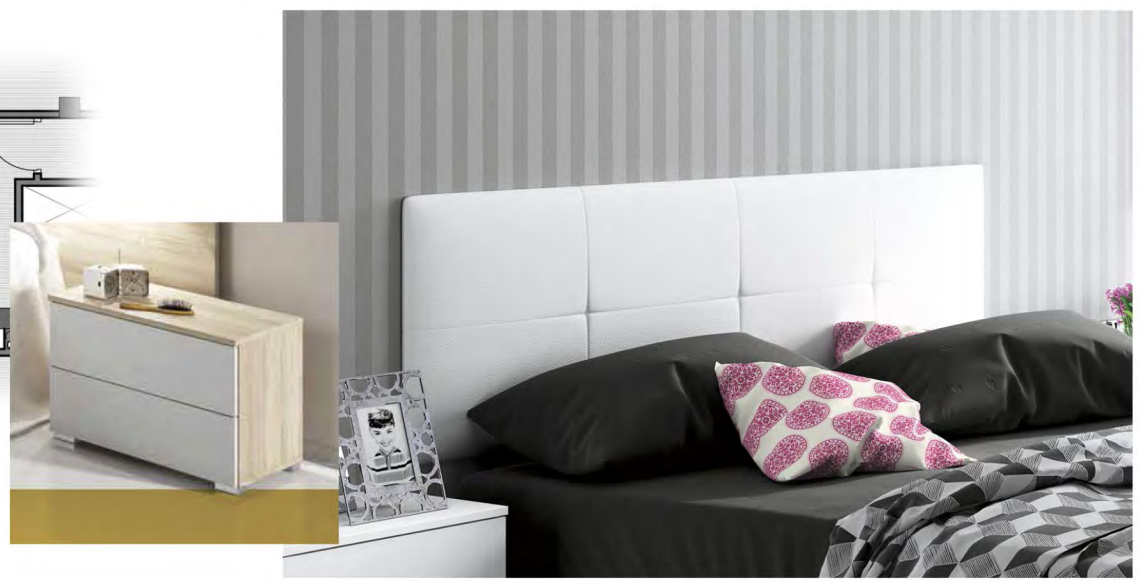

Dormitorio 2
2 cabezales en color madera nordica + Mesita de 2 cajones
2 conjuntos de base, colchon y almohada de 90*190

Bedroom n°2
Headboard 90cm nordic colour + bed side table - 2 drawers
2 set Matress, base and pillow 90*190

DORMITORIO 3 / BEDROOM 3

Dormitorio 3
Cabezal textil en blanco + 1 mesitas de 2 cajones
Cama de 150*190cm con base, colchon y almohada.

Bedroom 3
white semi leader headboard / 1 bed side table - 2 drawers
Matress, base and pillow 150*190