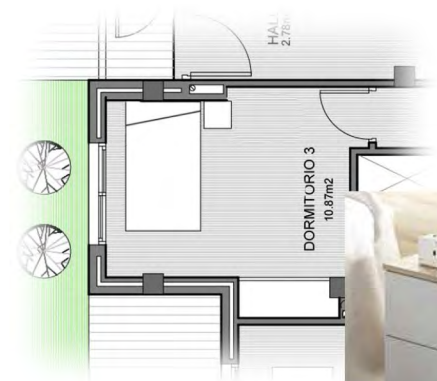

Mesa de Centro / Coffee table
100*50cm.

2 Plafones techo 3 luces /
2 Ceiling Lamp 3L

SOFA

Sofá
3,5 plazas, Asientos deslizantes
220cm / Tapizado tejido gris claro

Sofa
3,5pl - 220cm / Light Grey colour

MESA / TABLE

Dormitorio principal

Cabezal-galería de 270cm en blanco y gris pizarra + 2 mesitas de 2 cajones

Aro bañera tapizada NO Incluida
Cama de 150*190cm con base, colchon y almohada.

Main Bedroom

Headboard 270cm in two colours (white and grey) / 2 bed side tables - 2 drawers

Textil bed frame NOT included
Mattress, base and pillow 150*190

Dormitorio 2
 2 cabezales en color madera nordica + Mesita de 2 cajones
 2 conjuntos de base, colchon y almohada de 90*190

Bedroom n°2
 Headboard 90cm nordic colour + bed side table - 2 drawers
 2 set Matress, base and pillow 90*190

DORMITORIO 3 / BEDROOM 3

Dormitorio 3
 Cabezal textil en blanco + 1 mesitas de 2 cajones
 Cama de 150*190cm con base, colchon y almohada.

Bedroom 3
 white semi leader headboard / 1 bed side table - 2 drawers
 Matress, base and pillow 150*190