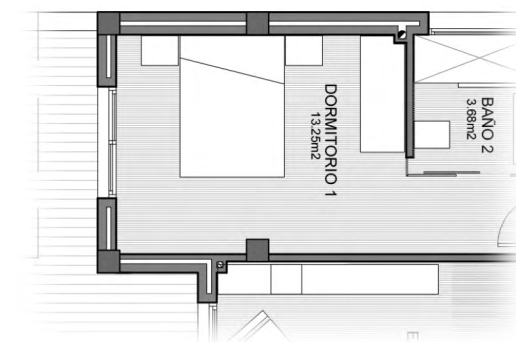

TV Furniture

Down furniture in white and fresno colour - 280m.
White Shelf and up furniture whit glass

Composición TV

Muebles bajos de 270cm en blanco y color fresno.
Estante doble y mueble suspendido en blanco y cristal.

Mesa de Centro / Coffee table
100*50cm.

2 Plafones techo 3 luces /
2 Ceiling Lamp 3L

SOFA

Sofá
3,5 plazas, Asientos deslizantes
220cm / Tapizado tejido gris claro

Sofa
3,5pl - 220cm / Light Grey colour

MESA / TABLE

Mesa de comedor 140*90cm patas en blanco y cristal transparente.

Dinning table 140*90 - White arm and glass top.

SILLAS / CHAIRS

4 sillas ABS blanco y estructura en madera

4 Chairs... white and wood structure

Dormitorio principal

Cabezal-galería de 270cm en blanco y gris pizarra + 2 mesitas de 2 cajones

Aro bañera tapizada NO Incluida
Cama de 150*190cm con base, colchon y almohada.

Main Bedroom

Headboard 270cm in two colours (white and grey) / 2 bed side tables - 2 drawers